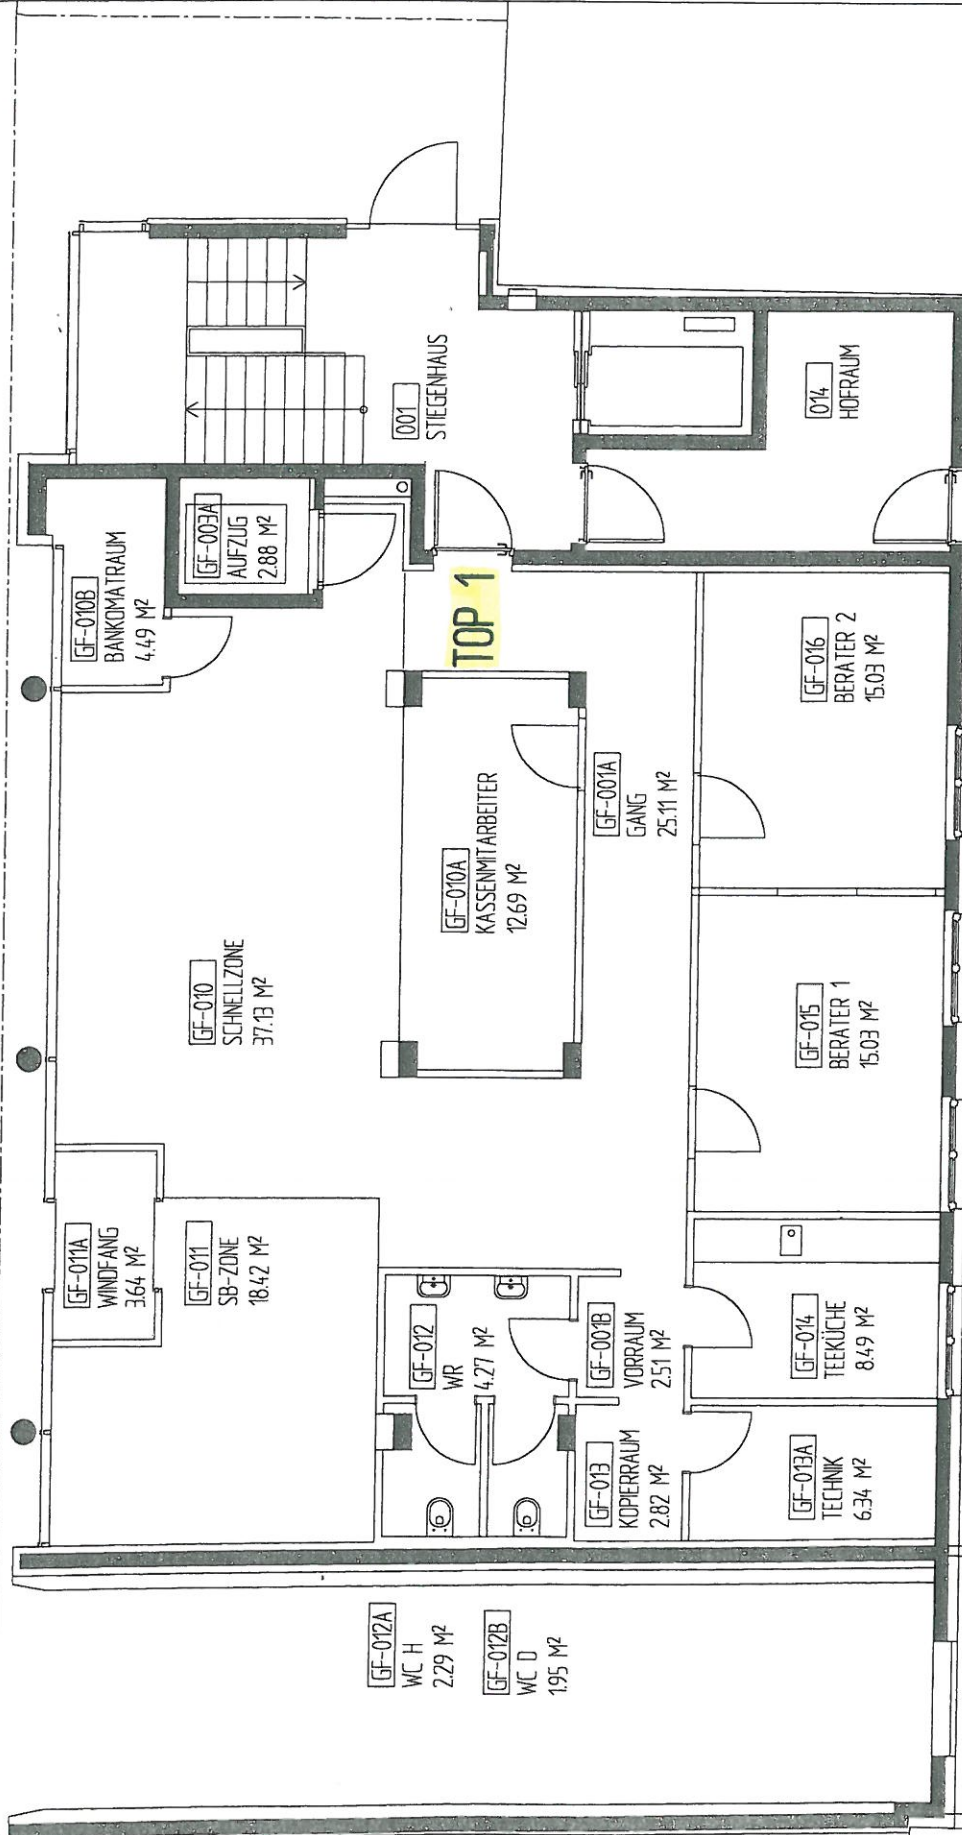

MÜLLERSTRASSE 1 INNSBRUCK

TOP 1 163.09 M²

27.11.2006

EG

TOP 1

MÜLLERSTRASSE 1 INNSBRUCK

27.11.2006

UG