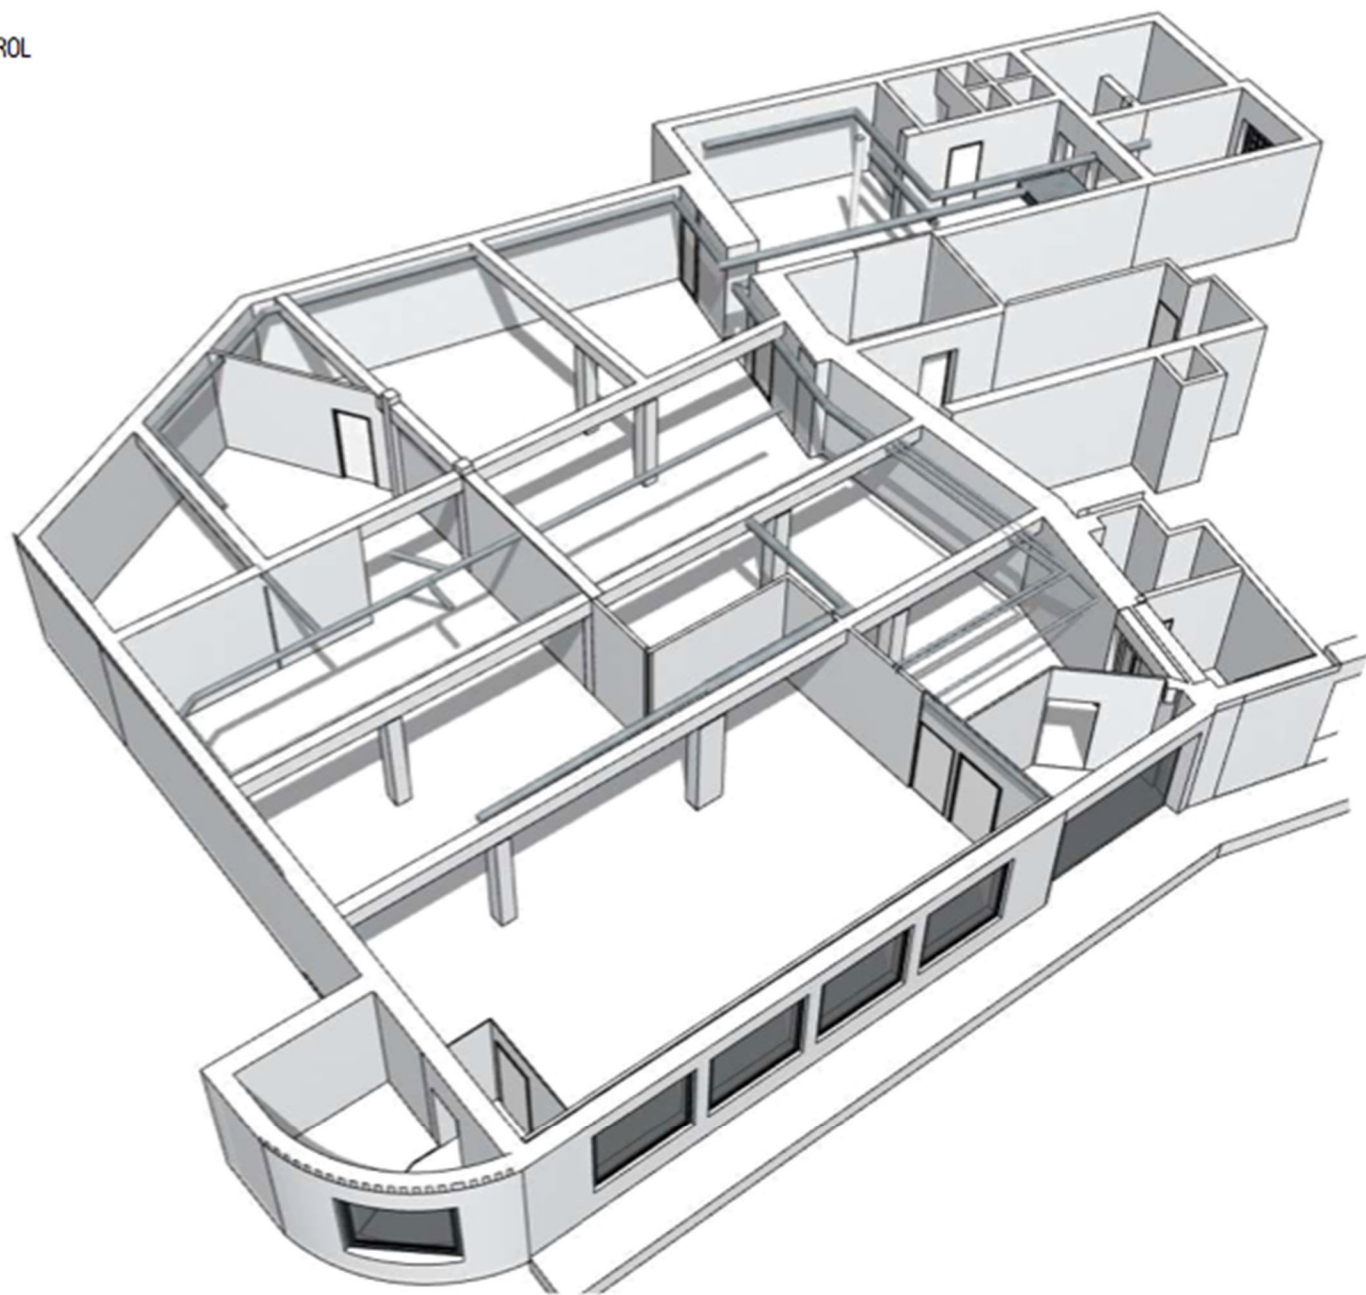

SPORT RUDI IN 6365 KIRCHBERG IN TIROL
PERSPEKTIVE P1

Plandatum: 15.04.2015

Plandatei: best_01 Sport Rudi.pln